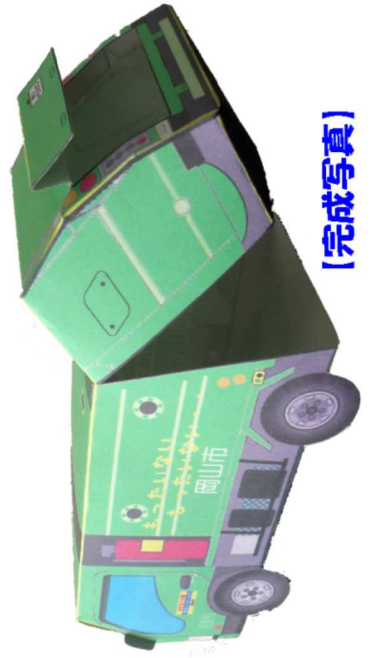

[完成写真]

岡山市役所環境局の ごみ収集車 (パッカー車)

- きる
- やまおり
- - - - たにおり
- のりづけ

岡山市職労
現業評議会