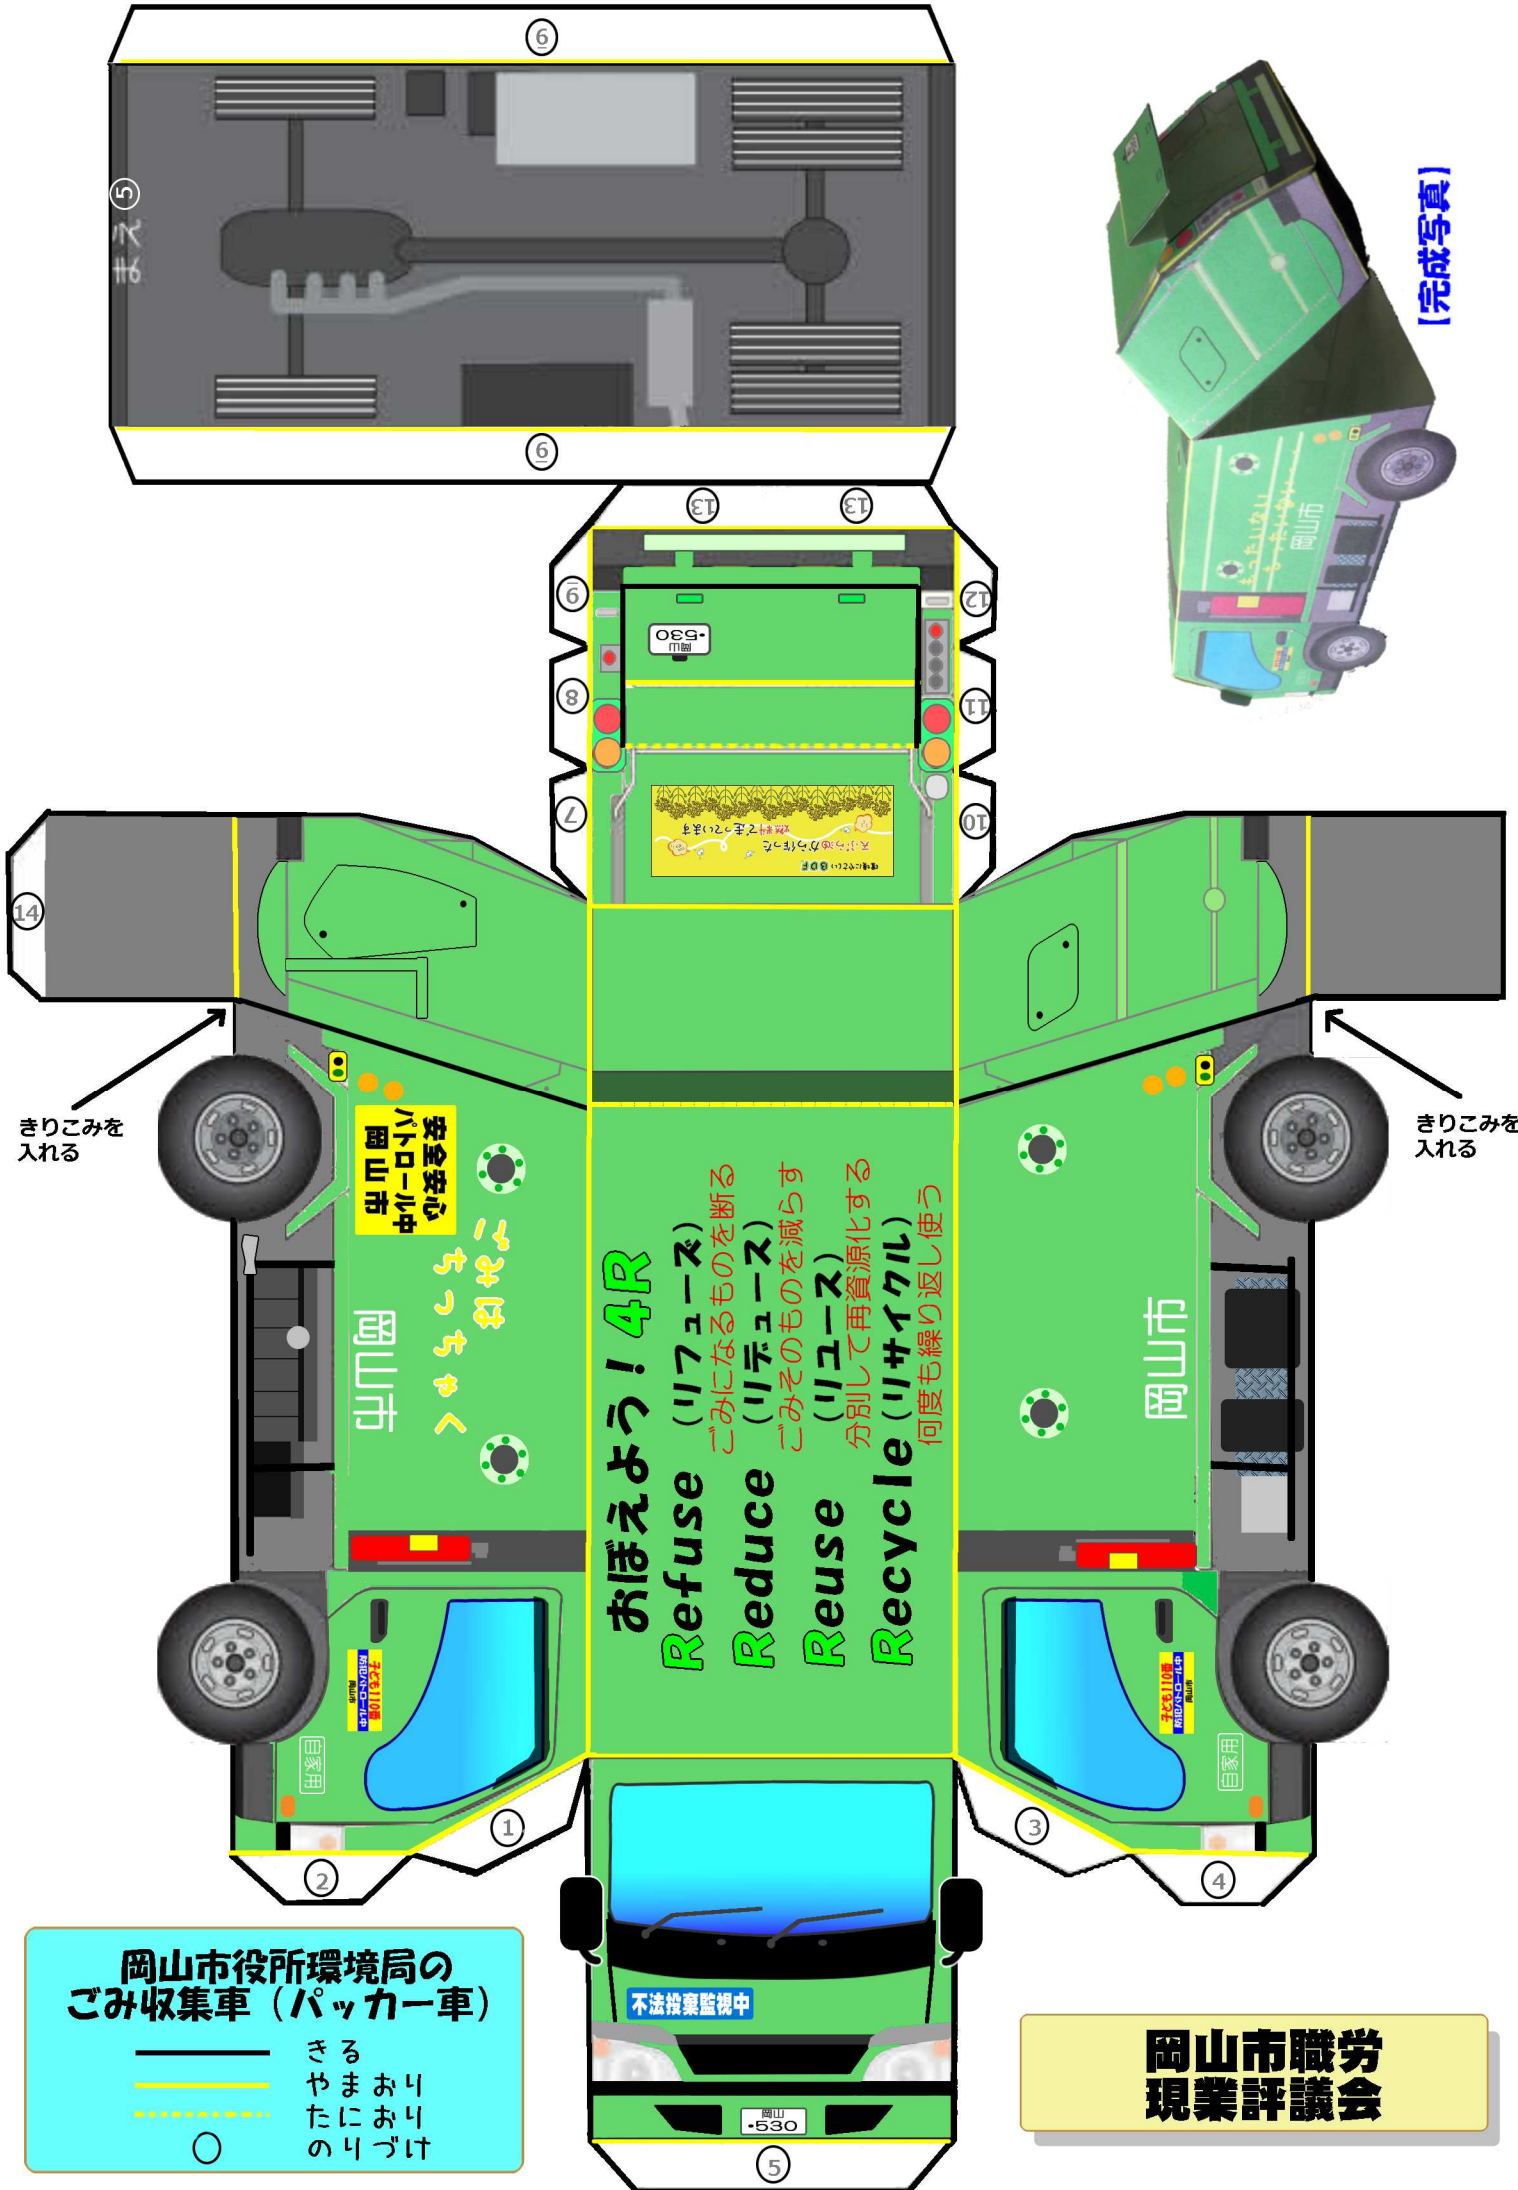

[完成写真]

岡山市役所環境局の ごみ収集車 (パッカー車)

- きる
- やまおり
- - - - たにおり
- のりづけ

岡山市職労
現業評議会